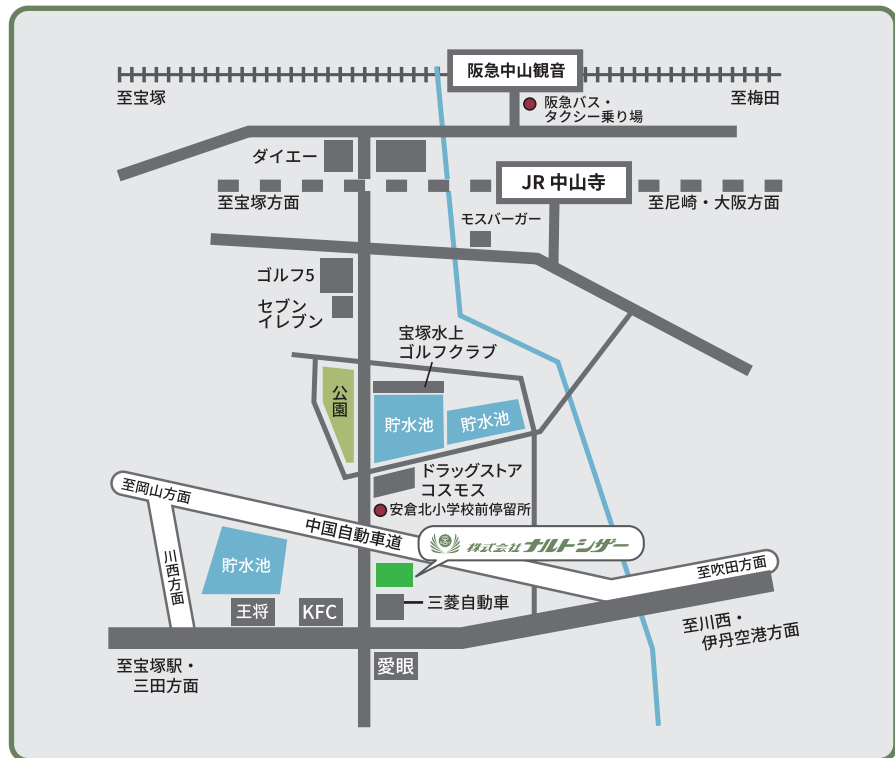

周辺地図

株式会社ナルトシザー 〒665-0821 兵庫県宝塚市安倉北 2-19-23
ファクトリー：0797-81-1262 | メインオフィス：0797-81-1263

最寄駅からのアクセス

最寄駅は【阪急 逆瀬川駅】【阪急・JR 宝塚駅】【阪急 中山観音駅】【JR 中山寺駅】です

バスをご利用の場合

【阪急 逆瀬川駅（東出口）より】

◇阪急バス（すべて7番乗り場）
系統番号 [75]・[76]・[77]・[79]・[82]・[83] に乗車
「安倉」下車
乗車時間：約 15 分・バス停よりすぐ

【阪急 宝塚駅・JR 宝塚駅より】

※阪急バスと阪神バスのバス停名が異なりますご注意ください。
◇阪急バス（0番乗り場）
系統番号 [90（大阪国際空港行き）] または [92・93（阪急川西能勢口）] に乗車
「安倉」下車
◆阪神バス
[安倉団地循環線] または [宝塚甲子園線] 乗車
「安倉中三丁目」下車
乗車時間：約 15 分・バス停より徒歩 2 分

【阪急 中山観音駅（南出口）より】

◇阪急バス
系統番号 [75] または [151] に乗車
「安倉北小学校前」下車
乗車時間：約 10 分・バス停より徒歩 3 分

【JR 中山寺駅（南口）】

◇阪急バス
系統番号 [72] または [73] に乗車
「安倉北小学校前」下車
乗車時間：約 7 分・バス停より徒歩 3 分

タクシーをご利用の場合

ドライバーの方に
「宝塚市安倉北 2-19-23」、「ナルトシザー」、「安倉北・中国自動車道の南側、三菱自動車様のお隣」とご指示ください

徒歩の場合

【JR 中山寺駅】【阪急 中山観音駅】から約 20 分